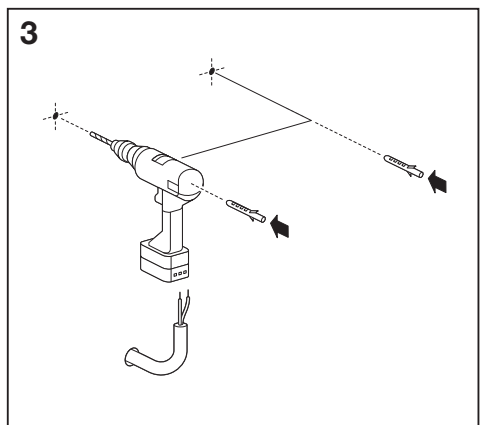

## LED BULKHEAD

---

	EAN	W	lm	K	IP	Δ (°C)	V~	mA	Hz	PF
<b>LED Bulkhead 6W 840 White</b>	4058075271586	5.5	420	4000	54	-20...+40	220-240	52	50/60	>0.5
<b>LED Bulkhead 6W 840 Black</b>	4058075271647	5.5	420	4000	54	-20...+40	220-240	52	50/60	>0.5
<b>LED Bulkhead 11W 840 White</b>	4058075271661	11	840	4000	54	-20...+40	220-240	105	50/60	>0.5
<b>LED Bulkhead 11W 840 Black</b>	4058075271685	11	840	4000	54	-20...+40	220-240	105	50/60	>0.5