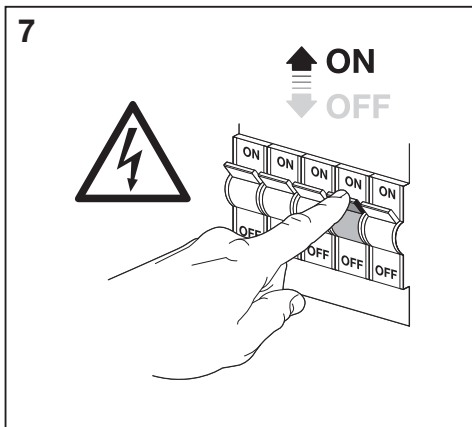

## LED BULKHEAD

---

	EAN	W	lm	K	IP	Δ (°C)	V~	mA	Hz	PF
<b>LED Bulkhead 6W 840 White</b>	4058075271586	5.5	420	4000	54	-20...+40	220-240	52	50/60	>0.5
<b>LED Bulkhead 6W 840 Black</b>	4058075271647	5.5	420	4000	54	-20...+40	220-240	52	50/60	>0.5
<b>LED Bulkhead 11W 840 White</b>	4058075271661	11	840	4000	54	-20...+40	220-240	105	50/60	>0.5
<b>LED Bulkhead 11W 840 Black</b>	4058075271685	11	840	4000	54	-20...+40	220-240	105	50/60	>0.5