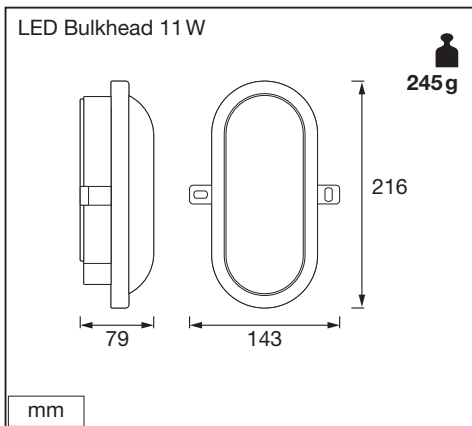

## LED BULKHEAD

---

	EAN	W	lm	K	IP	Δ (°C)	V~	mA	Hz	PF
<b>LED Bulkhead 6W 840 White</b>	4058075271586	5.5	420	4000	54	-20...+40	220-240	52	50/60	>0.5
<b>LED Bulkhead 6W 840 Black</b>	4058075271647	5.5	420	4000	54	-20...+40	220-240	52	50/60	>0.5
<b>LED Bulkhead 11W 840 White</b>	4058075271661	11	840	4000	54	-20...+40	220-240	105	50/60	>0.5
<b>LED Bulkhead 11W 840 Black</b>	4058075271685	11	840	4000	54	-20...+40	220-240	105	50/60	>0.5