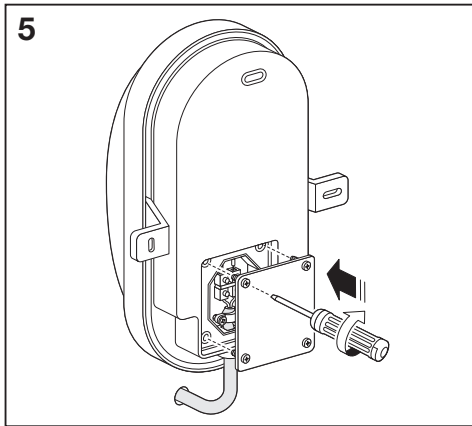

## LED BULKHEAD

---

	EAN	W	lm	K	IP	Δ (°C)	V~	mA	Hz	PF
<b>LED Bulkhead 6W 840 White</b>	4058075271586	5.5	420	4000	54	-20...+40	220-240	52	50/60	>0.5
<b>LED Bulkhead 6W 840 Black</b>	4058075271647	5.5	420	4000	54	-20...+40	220-240	52	50/60	>0.5
<b>LED Bulkhead 11W 840 White</b>	4058075271661	11	840	4000	54	-20...+40	220-240	105	50/60	>0.5
<b>LED Bulkhead 11W 840 Black</b>	4058075271685	11	840	4000	54	-20...+40	220-240	105	50/60	>0.5