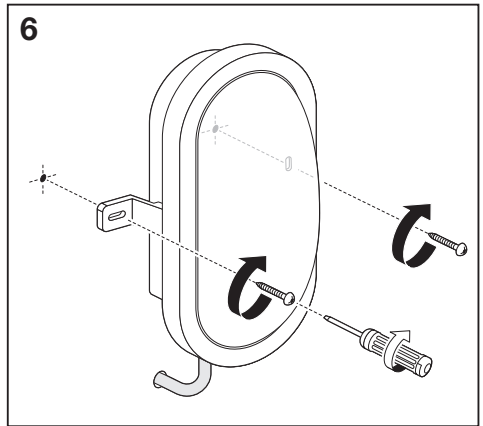

## LED BULKHEAD

---

	EAN	W	lm	K	IP	Δ (°C)	V~	mA	Hz	PF
<b>LED Bulkhead 6W 840 White</b>	4058075271586	5.5	420	4000	54	-20...+40	220-240	52	50/60	>0.5
<b>LED Bulkhead 6W 840 Black</b>	4058075271647	5.5	420	4000	54	-20...+40	220-240	52	50/60	>0.5
<b>LED Bulkhead 11W 840 White</b>	4058075271661	11	840	4000	54	-20...+40	220-240	105	50/60	>0.5
<b>LED Bulkhead 11W 840 Black</b>	4058075271685	11	840	4000	54	-20...+40	220-240	105	50/60	>0.5