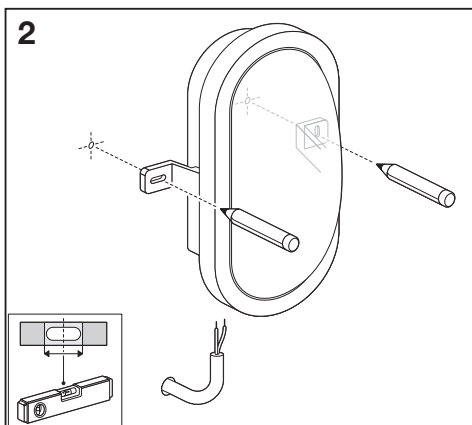

## LED BULKHEAD

---

	EAN	W	lm	K	IP	Δ (°C)	V~	mA	Hz	PF
<b>LED Bulkhead 6W 840 White</b>	4058075271586	5.5	420	4000	54	-20...+40	220-240	52	50/60	>0.5
<b>LED Bulkhead 6W 840 Black</b>	4058075271647	5.5	420	4000	54	-20...+40	220-240	52	50/60	>0.5
<b>LED Bulkhead 11W 840 White</b>	4058075271661	11	840	4000	54	-20...+40	220-240	105	50/60	>0.5
<b>LED Bulkhead 11W 840 Black</b>	4058075271685	11	840	4000	54	-20...+40	220-240	105	50/60	>0.5