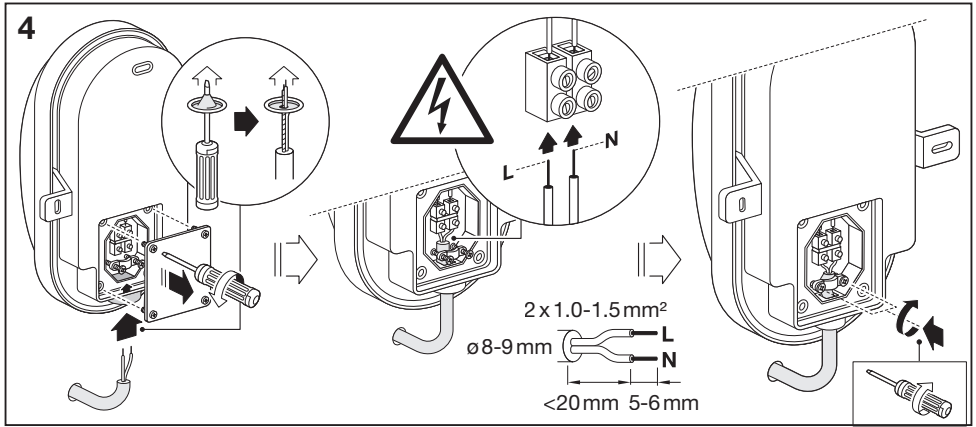

## LED BULKHEAD

---

	EAN	W	lm	K	IP	Δ (°C)	V~	mA	Hz	PF
<b>LED Bulkhead 6W 840 White</b>	4058075271586	5.5	420	4000	54	-20...+40	220-240	52	50/60	>0.5
<b>LED Bulkhead 6W 840 Black</b>	4058075271647	5.5	420	4000	54	-20...+40	220-240	52	50/60	>0.5
<b>LED Bulkhead 11W 840 White</b>	4058075271661	11	840	4000	54	-20...+40	220-240	105	50/60	>0.5
<b>LED Bulkhead 11W 840 Black</b>	4058075271685	11	840	4000	54	-20...+40	220-240	105	50/60	>0.5