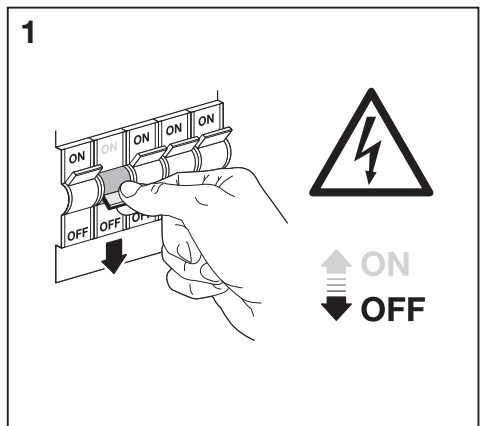

## LED BULKHEAD

---

	EAN	W	lm	K	IP	Δ (°C)	V~	mA	Hz	PF
<b>LED Bulkhead 6W 840 White</b>	4058075271586	5.5	420	4000	54	-20...+40	220-240	52	50/60	>0.5
<b>LED Bulkhead 6W 840 Black</b>	4058075271647	5.5	420	4000	54	-20...+40	220-240	52	50/60	>0.5
<b>LED Bulkhead 11W 840 White</b>	4058075271661	11	840	4000	54	-20...+40	220-240	105	50/60	>0.5
<b>LED Bulkhead 11W 840 Black</b>	4058075271685	11	840	4000	54	-20...+40	220-240	105	50/60	>0.5