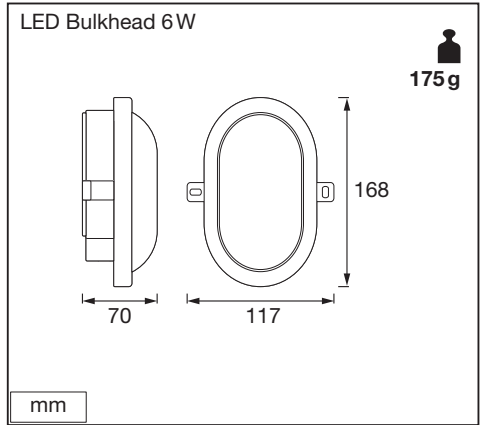

## LED BULKHEAD

---

	EAN	W	lm	K	IP	Δ (°C)	V~	mA	Hz	PF
<b>LED Bulkhead 6W 840 White</b>	4058075271586	5.5	420	4000	54	-20...+40	220-240	52	50/60	>0.5
<b>LED Bulkhead 6W 840 Black</b>	4058075271647	5.5	420	4000	54	-20...+40	220-240	52	50/60	>0.5
<b>LED Bulkhead 11W 840 White</b>	4058075271661	11	840	4000	54	-20...+40	220-240	105	50/60	>0.5
<b>LED Bulkhead 11W 840 Black</b>	4058075271685	11	840	4000	54	-20...+40	220-240	105	50/60	>0.5